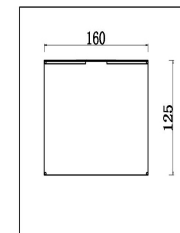

freya

Инструкция FR2539CL-06BS

6xЕ14 40W

Модель: FR2539CL-06BS

Коллекция: Classic

Серия: Ksenia

Потолочный светильник