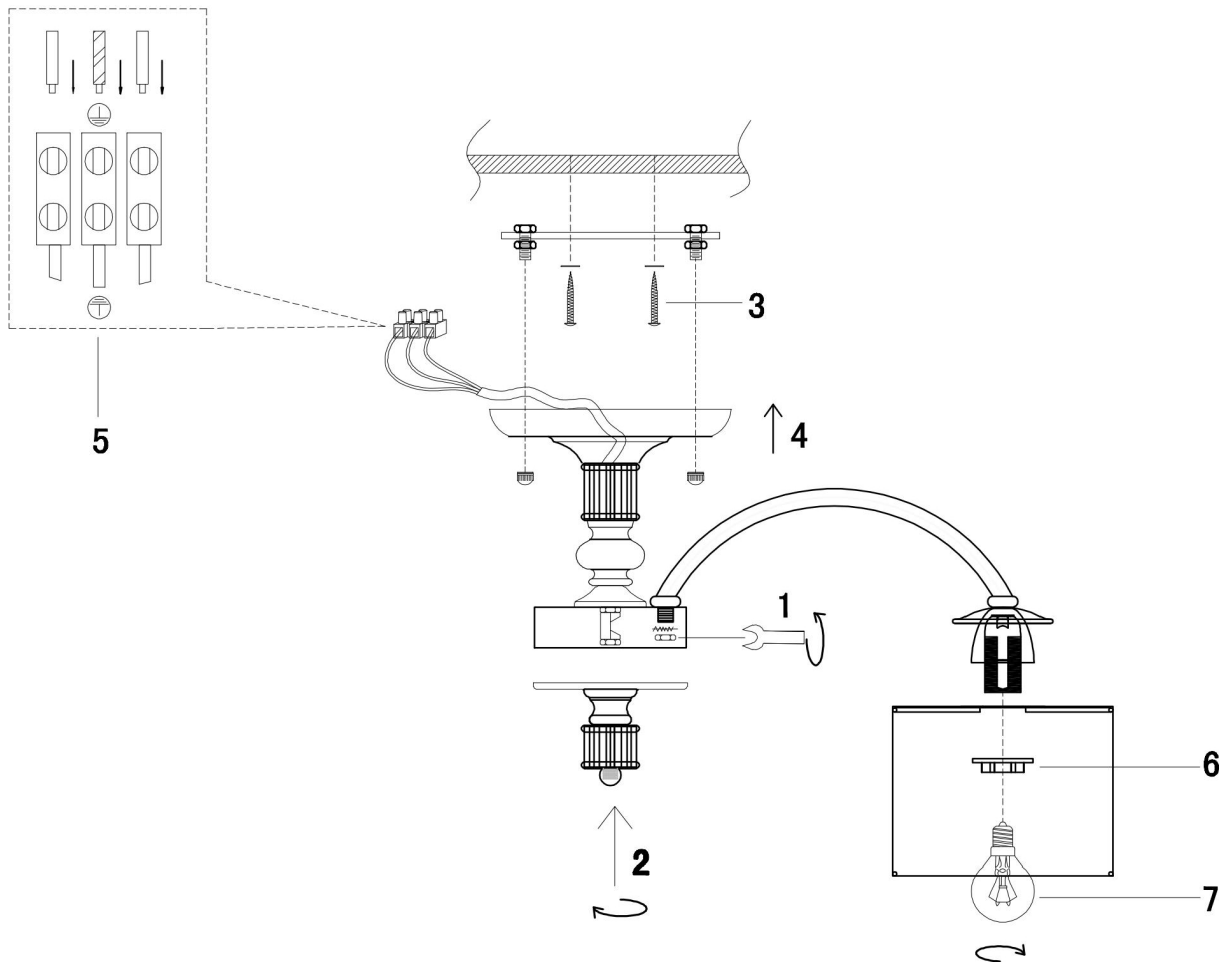

freya

Инструкция FR2539CL-06BS

6xЕ14 40W

Модель: FR2539CL-06BS

Коллекция: Classic

Серия: Ksenia

Потолочный светильник