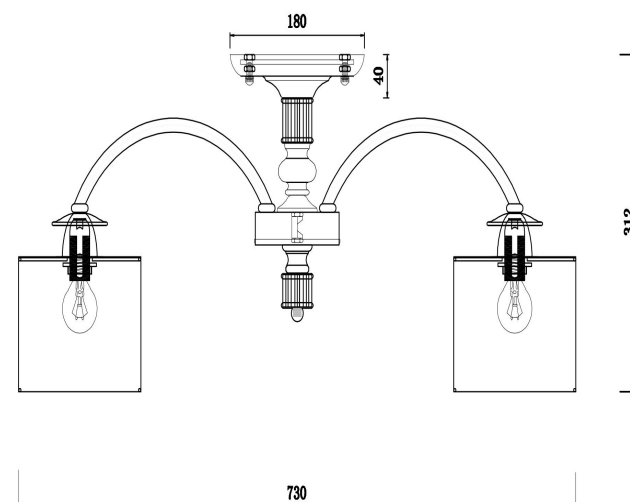

freya

Инструкция FR2539CL-06BS

6xЕ14 40W

Модель: FR2539CL-06BS

Коллекция: Classic

Серия: Ksenia

Потолочный светильник