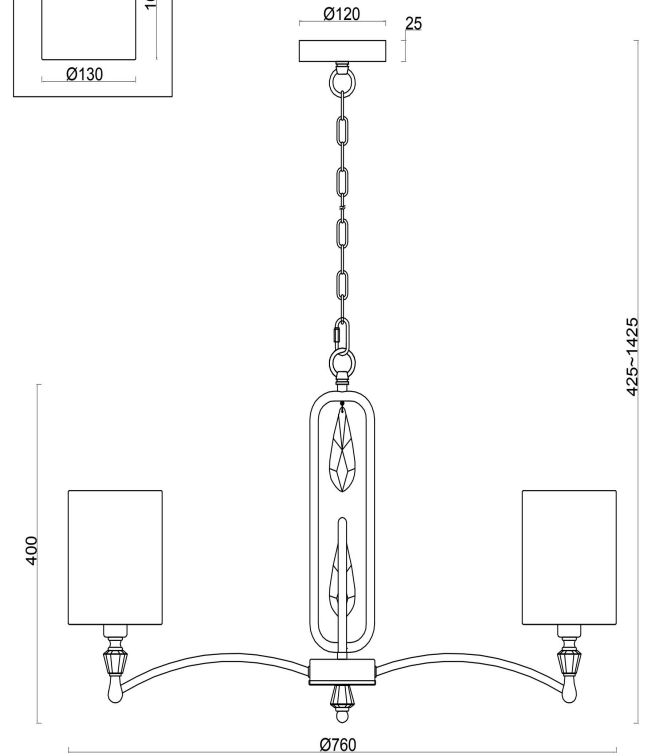

## Инструкция FR1007PL-07N

7xЕ14 40W

Модель: FR1007PL-07N  
Коллекция: Crystal  
Серия: Riverside  
Подвесной светильник