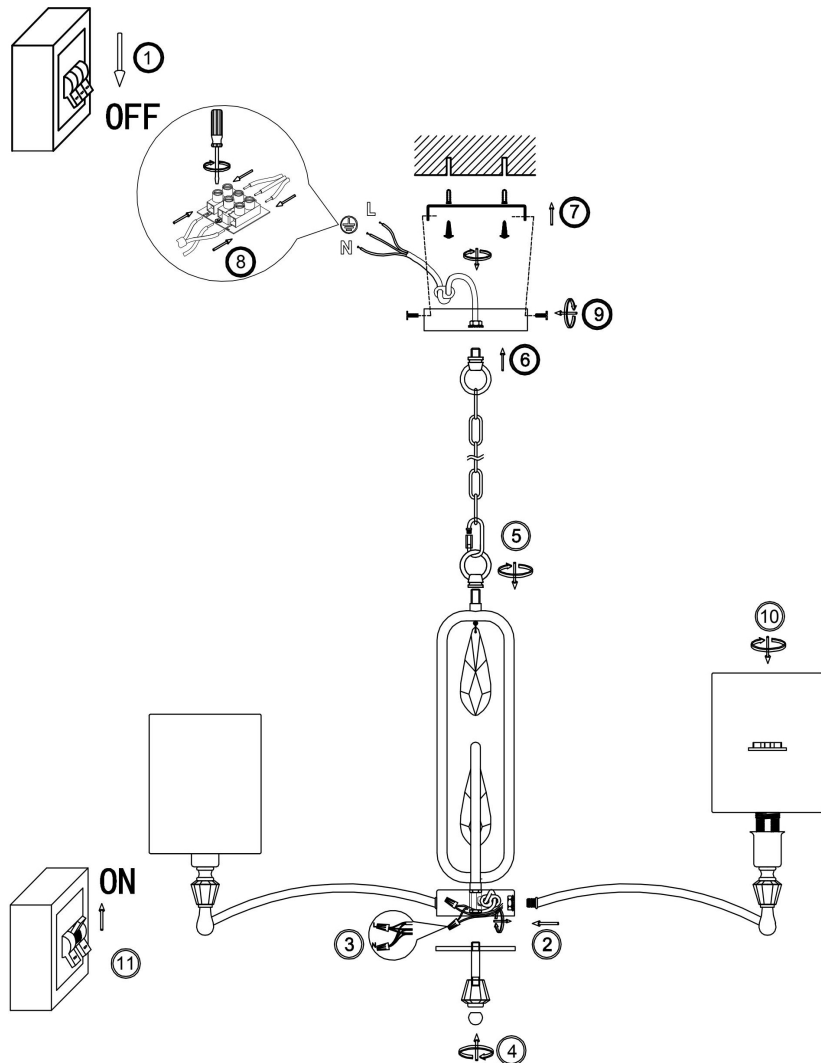

## Инструкция FR1007PL-07N

7xЕ14 40W

Модель: FR1007PL-07N  
Коллекция: Crystal  
Серия: Riverside  
Подвесной светильник