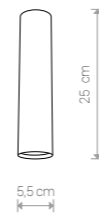

CAMELEON EYE L
8484 BS

CAMELEON EYE M
8485 BS

CAMELEON EYE M

brass / miedź / латунь

8485 ● BS

works with / zastosuj z / применять с

Ⓛ 1× CAMELEON CABLE GU10

CAMELEON EYE L

brass / miedź / латунь

8484 ● BS

works with / zastosuj z / применять с

Ⓛ 1× CAMELEON CABLE GU10

CAMELEON EYE M

painted steel / stal lakierowana /
лакированная сталь

8483 ○ WH 8478 ○ SI

8476 ● GR 8481 ● BL

works with / zastosuj z / применять с

Ⓛ 1× CAMELEON CABLE GU10

CAMELEON EYE L

painted steel / stal lakierowana /
лакированная сталь

8482 ○ WH 8477 ○ SI

8475 ● GR 8480 ● BL

works with / zastosuj z / применять с

Ⓛ 1× CAMELEON CABLE GU10

CAMELEON EYE M
8478 SI

CAMELEON EYE L
8475 GR

CAMELEON EYE L
8482 WH