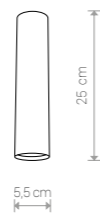

CAMELEON EYE L
8484 BS

CAMELEON EYE M
8485 BS

CAMELEON EYE M

brass / miedź / латунь

8485 ● BS

works with / zastosuj z / применять с

Ⓛ 1× CAMELEON CABLE GU10

CAMELEON EYE L

brass / miedź / латунь

8484 ● BS

works with / zastosuj z / применять с

Ⓛ 1× CAMELEON CABLE GU10

CAMELEON EYE M

painted steel / stal lakierowana /
лакированная сталь

8483 ○ WH 8478 ○ SI

8476 ● GR 8481 ● BL

Ⓛ 1× CAMELEON CABLE GU10

CAMELEON EYE M
8478 SI

CAMELEON EYE L
8475 GR

CAMELEON EYE L
8482 WH