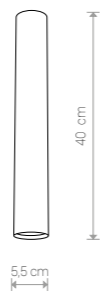

CAMELEON EYE L
8484 BS

CAMELEON EYE M
8485 BS

CAMELEON EYE M

brass / miedź / латунь

8485 ● BS

works with / zastosuj z / применять с

Ⓛ 1× CAMELEON CABLE GU10

CAMELEON EYE L

brass / miedź / латунь

8484 ● BS

works with / zastosuj z / применять с

Ⓛ 1× CAMELEON CABLE GU10

CAMELEON EYE M

painted steel / stal lakierowana /
лакированная сталь

8483 ○ WH 8478 ○ SI

8476 ● GR 8481 ● BL

works with / zastosuj z / применять с

Ⓛ 1× CAMELEON CABLE GU10

CAMELEON EYE L

painted steel / stal lakierowana /
лакированная сталь

8482 ○ WH 8477 ○ SI

8475 ● GR 8480 ● BL

works with / zastosuj z / применять с

Ⓛ 1× CAMELEON CABLE GU10

CAMELEON EYE M
8478 SI

CAMELEON EYE L
8475 GR

CAMELEON EYE L
8482 WH