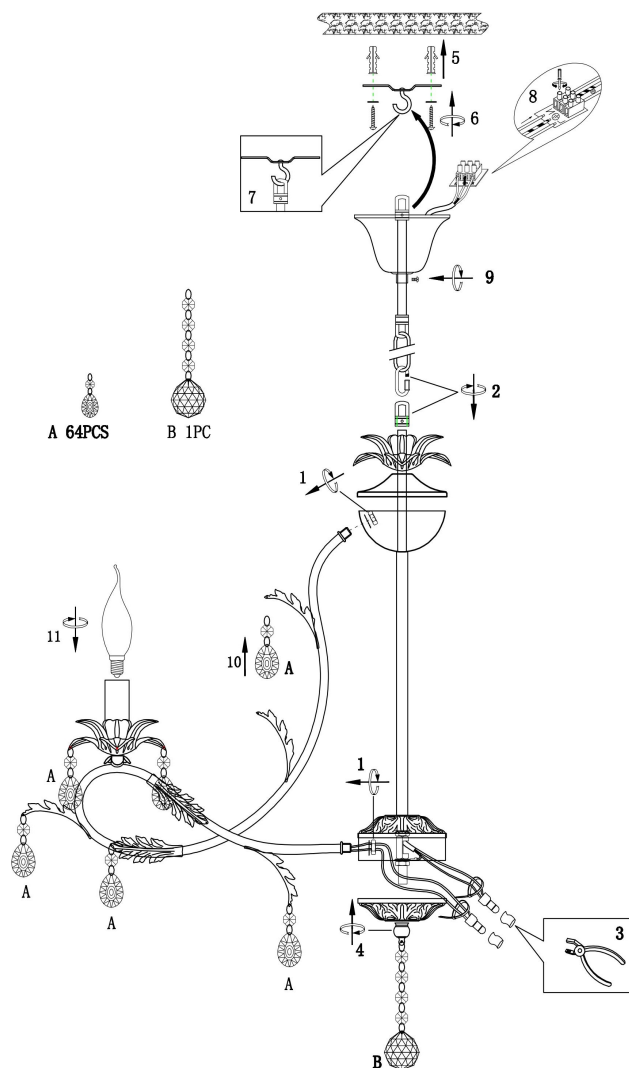

## Инструкция FR3040-PL-08-WG

8xЕ14 60W

Модель: FR3040-PL-08-WG  
Коллекция: Floristic  
Серия: Dezi  
Подвесной светильник