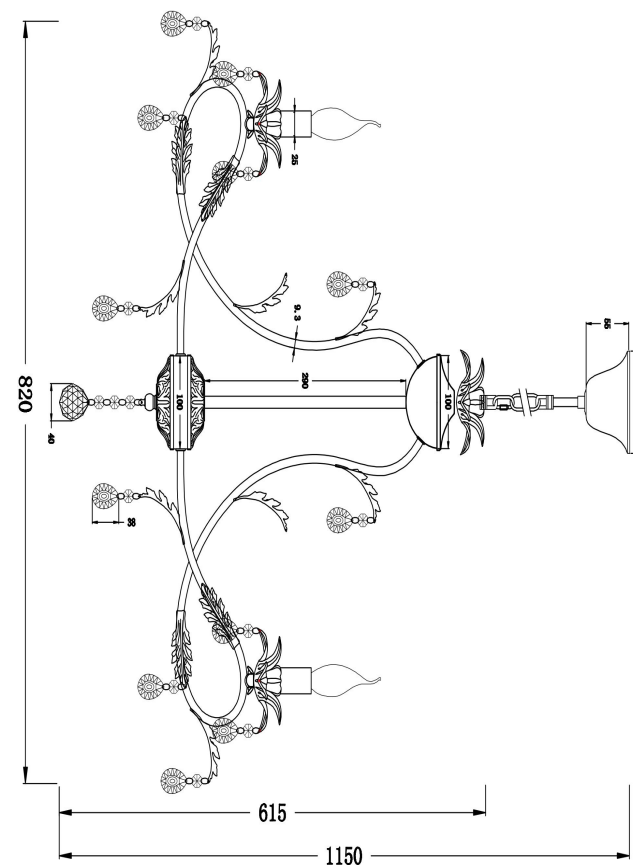

## Инструкция FR3040-PL-08-WG

8xЕ14 60W

Модель: FR3040-PL-08-WG  
Коллекция: Floristic  
Серия: Dezi  
Подвесной светильник