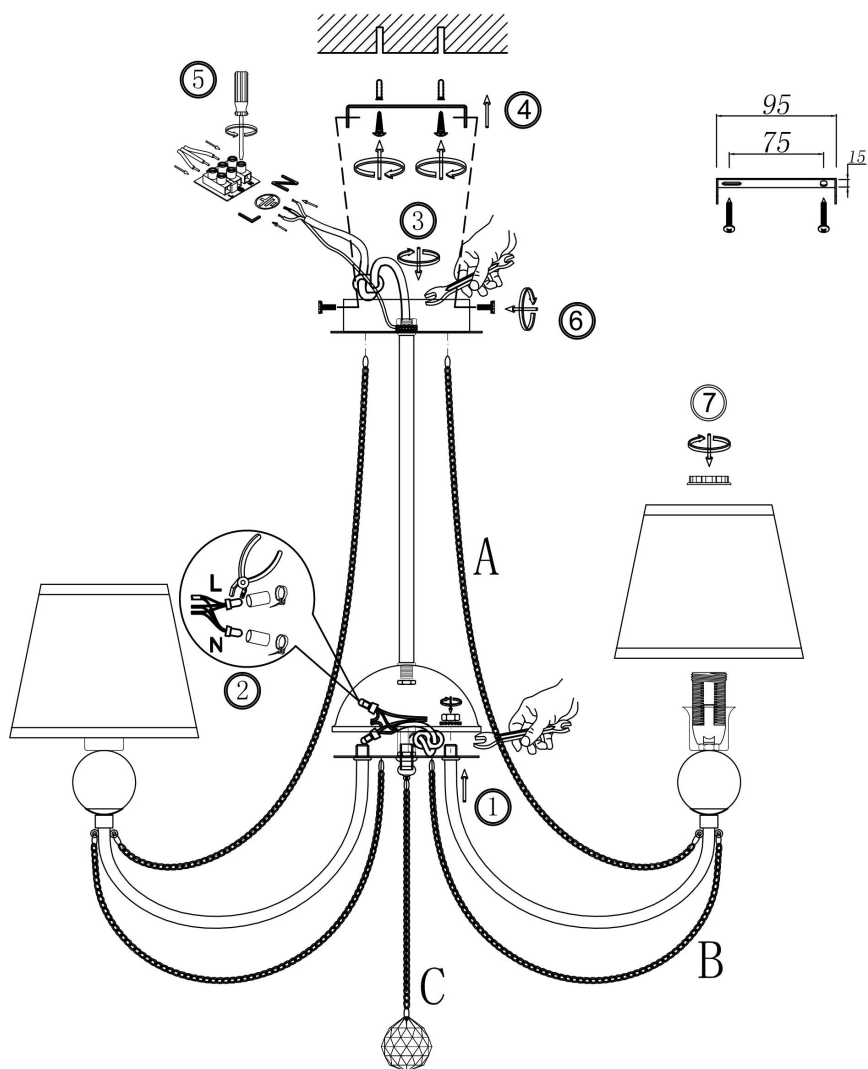

## Инструкция FR5661-PL-05-CH

5x E14 40W

Модель: FR5661-PL-05-CH

Коллекция: Modern

Серия: Beverly

Подвесной светильник