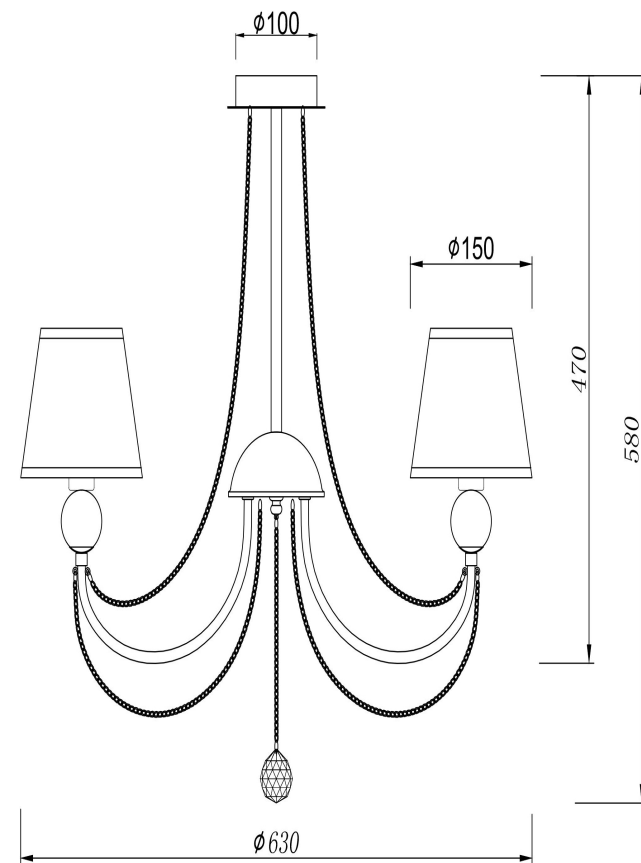

## Инструкция FR5661-PL-05-CH

5x E14 40W

Модель: FR5661-PL-05-CH

Коллекция: Modern

Серия: Beverly

Подвесной светильник