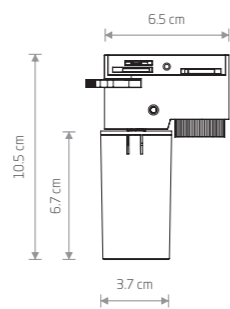

CAMELEON ADAPTER PROFILE
8360

CAMELEON CYLINDER M
8541

CAMELEON ADAPTER PROFILE

plastic

■ 8360 ■ 8361

works with / zastosuj z / применять с

PROFILE - 1 CIRCUIT TRACK LIGHT SYSTEM (CATALOGUE 2022)
 PROFILE - 1 OBWODOWY SYSTEM SZYNOPRZEWODOWY (CATALOGUE 2022)
 PROFILE - ОДНОФАЗНАЯ ТРЕКОВАЯ СИСТЕМА (CATALOGUE 2022)