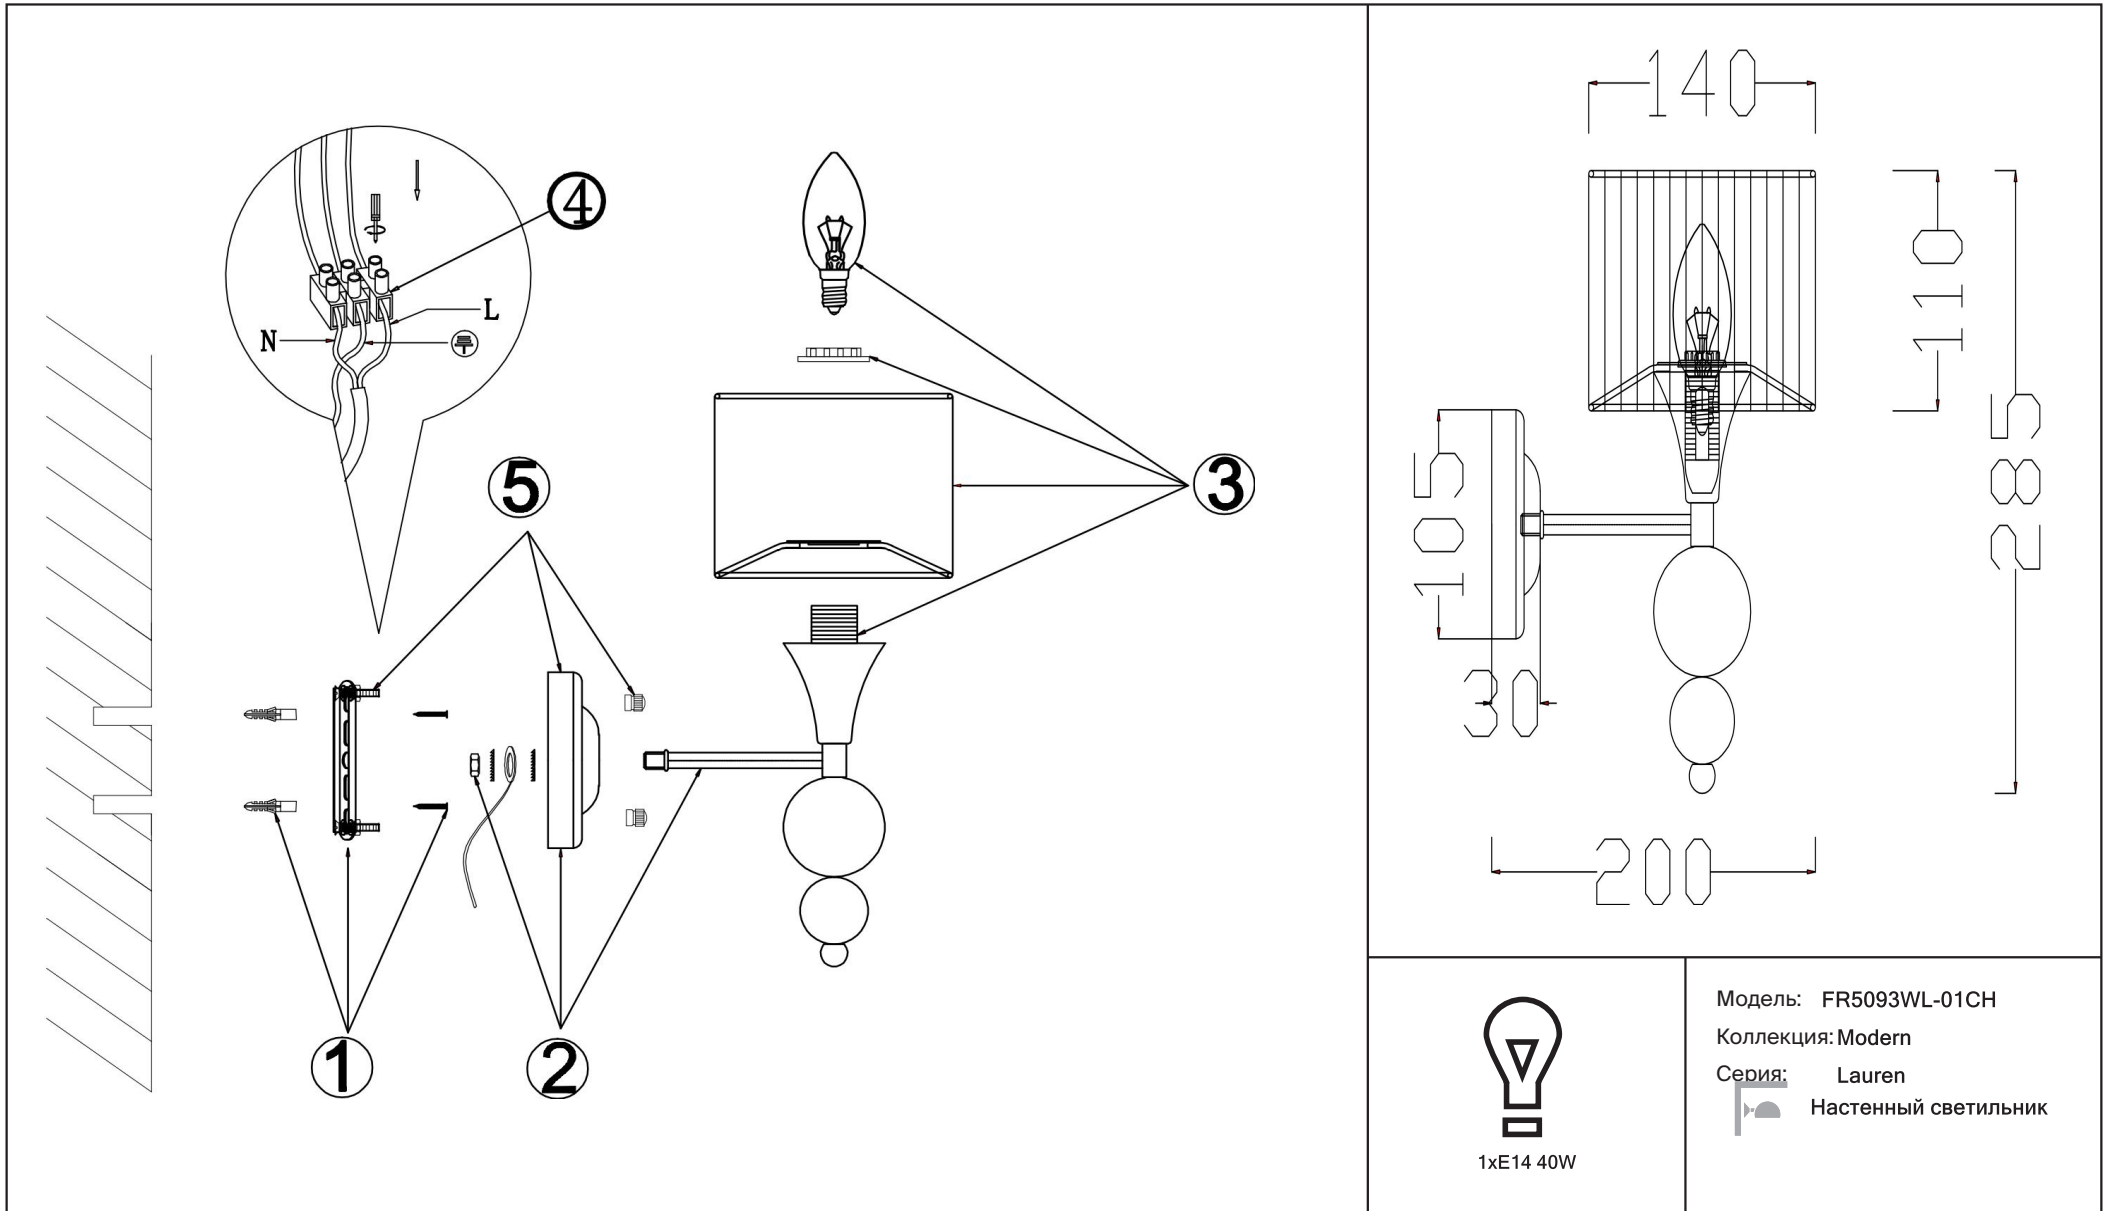

freya

Инструкция FR5093WL-01CH

1xE14 40W

Модель: FR5093WL-01CH
Коллекция: Modern
Серия: Lauren
Настенный светильник