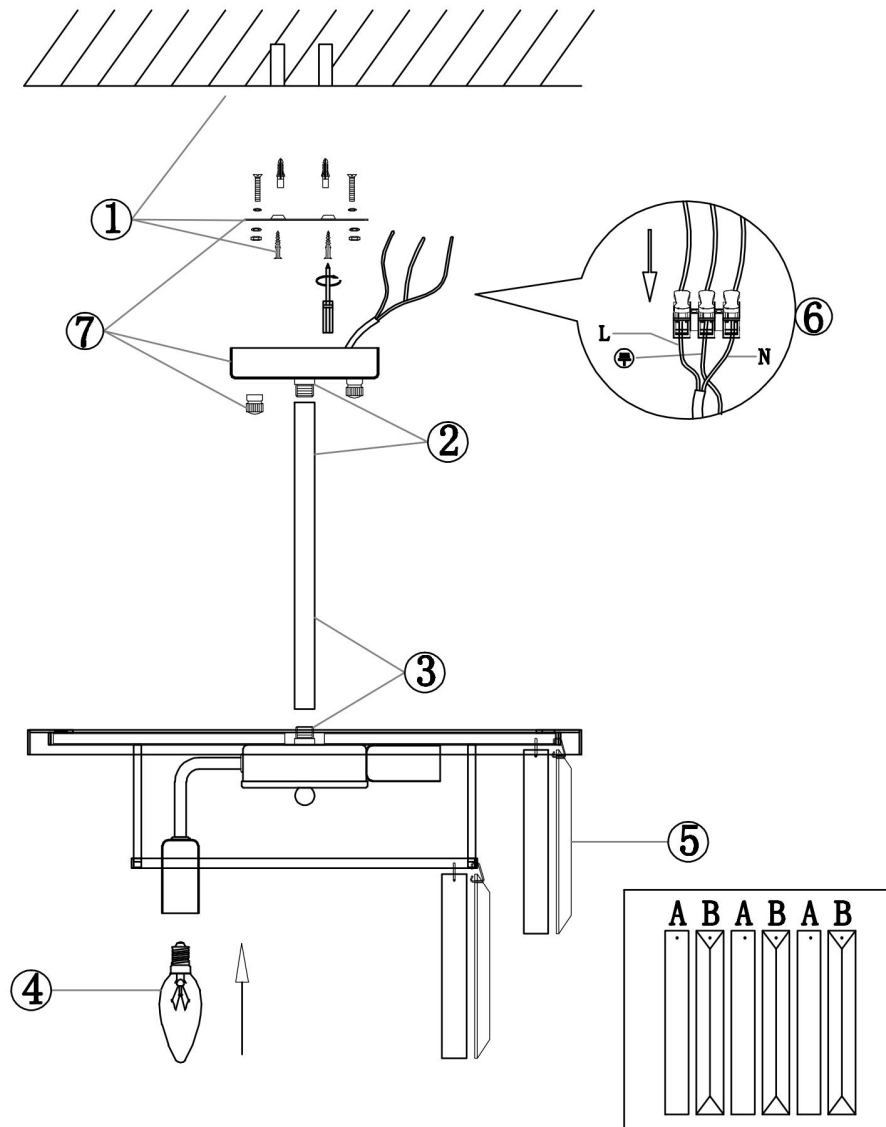

freya

Инструкция FR11001PL-08CH

8xE14 60W

Модель: FR11001PL-08CH
Коллекция: Crystal
Серия: Viviane
Подвесной светильник