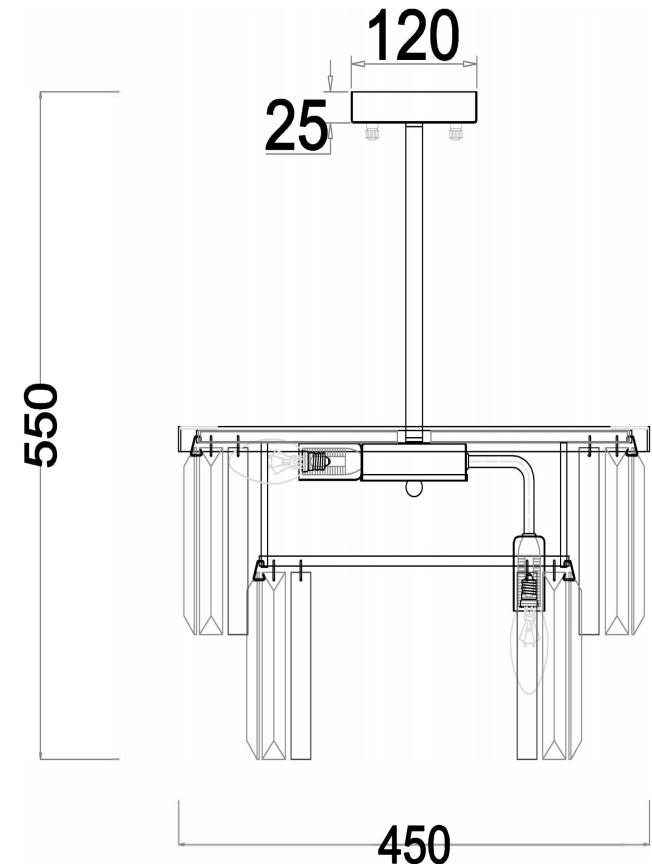

freya

Инструкция FR11001PL-08CH

8xE14 60W

Модель: FR11001PL-08CH
Коллекция: Crystal
Серия: Viviane
Подвесной светильник