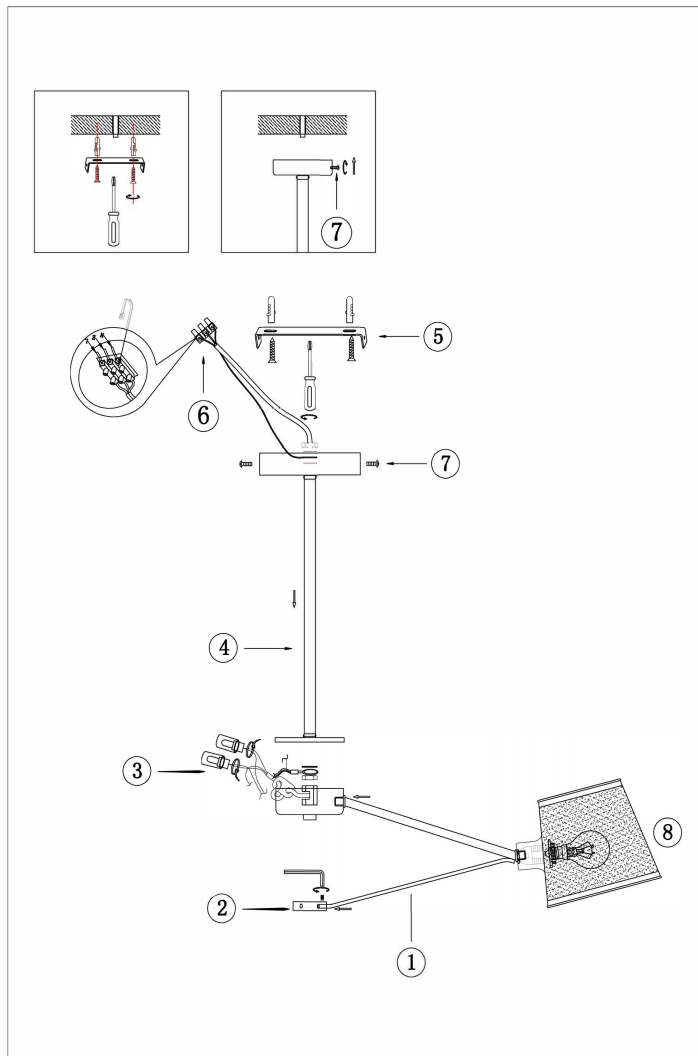

## Инструкция FR5108PL-08CH

8x E14 40W

Модель: FR5108PL-08CH  
Коллекция: Modern  
Серия: Gino  
Подвесной светильник