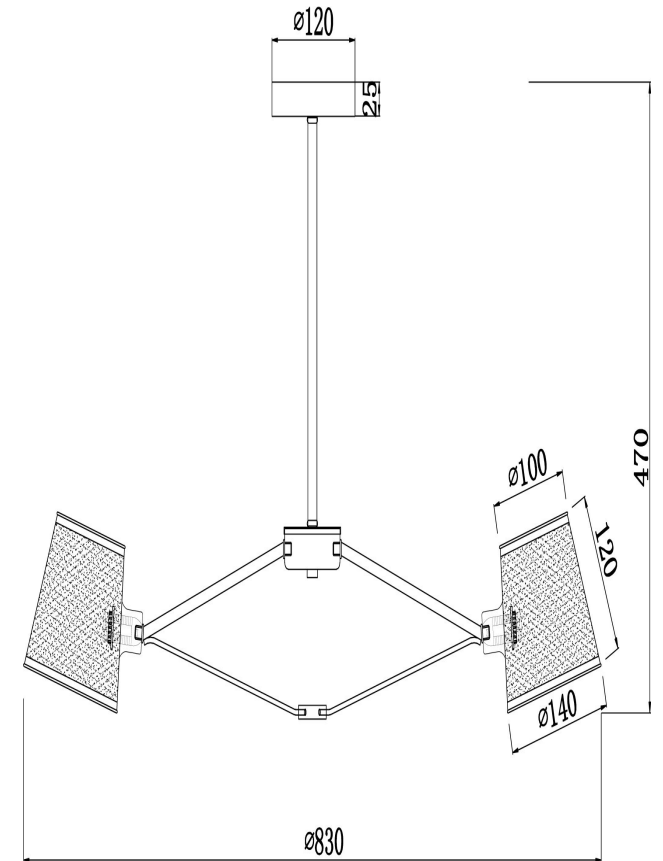

## Инструкция FR5108PL-08CH

8x E14 40W

Модель: FR5108PL-08CH  
Коллекция: Modern  
Серия: Gino  
Подвесной светильник