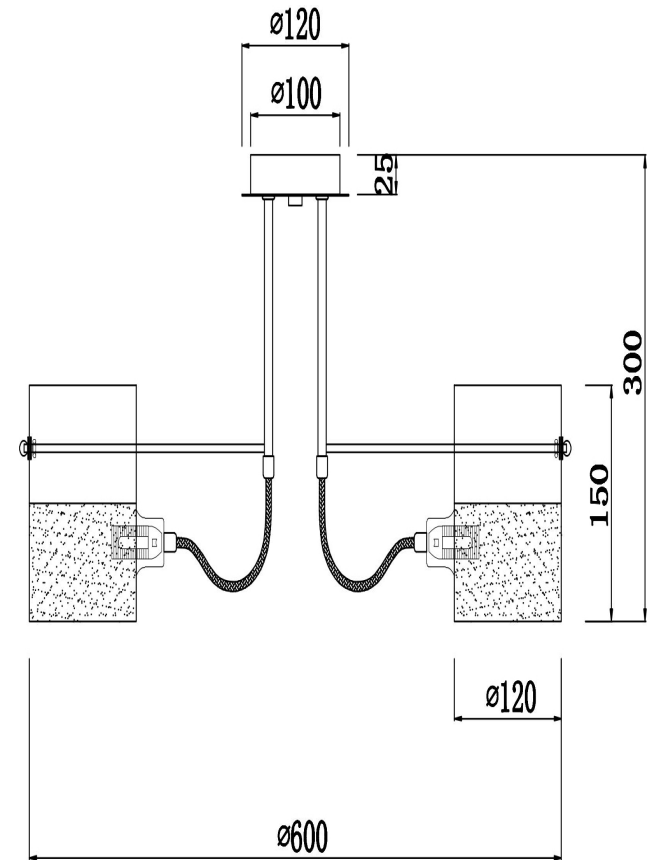

## Инструкция FR2023PL-05CH

5x E14 40W

Модель: FR2023PL-05CH  
Коллекция: Classic  
Серия: New Series 023  
Подвесной светильник