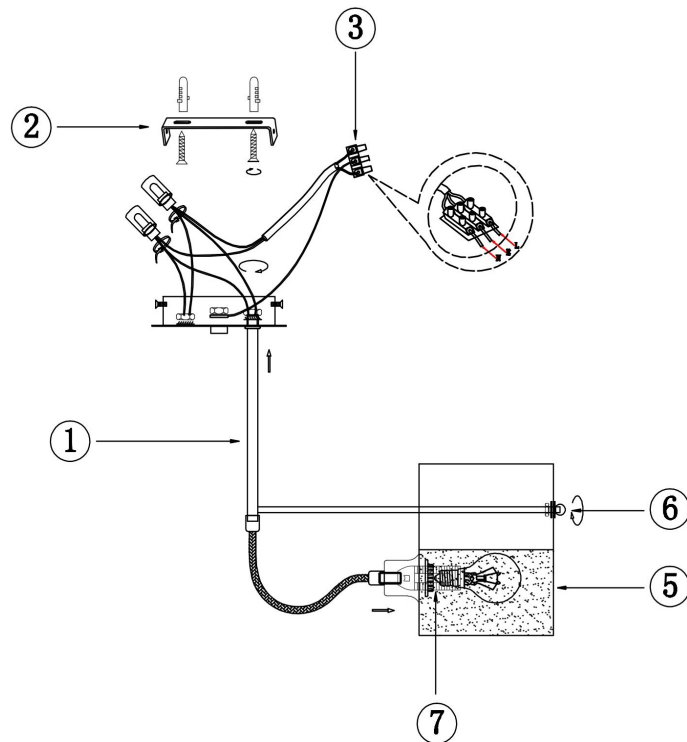

## Инструкция FR2023PL-05CH

5x E14 40W

Модель: FR2023PL-05CH  
Коллекция: Classic  
Серия: New Series 023  
Подвесной светильник