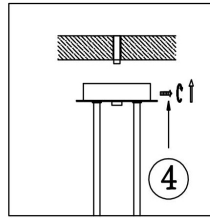

## Инструкция FR2023PL-05CH

5x E14 40W

Модель: FR2023PL-05CH  
Коллекция: Classic  
Серия: New Series 023  
Подвесной светильник